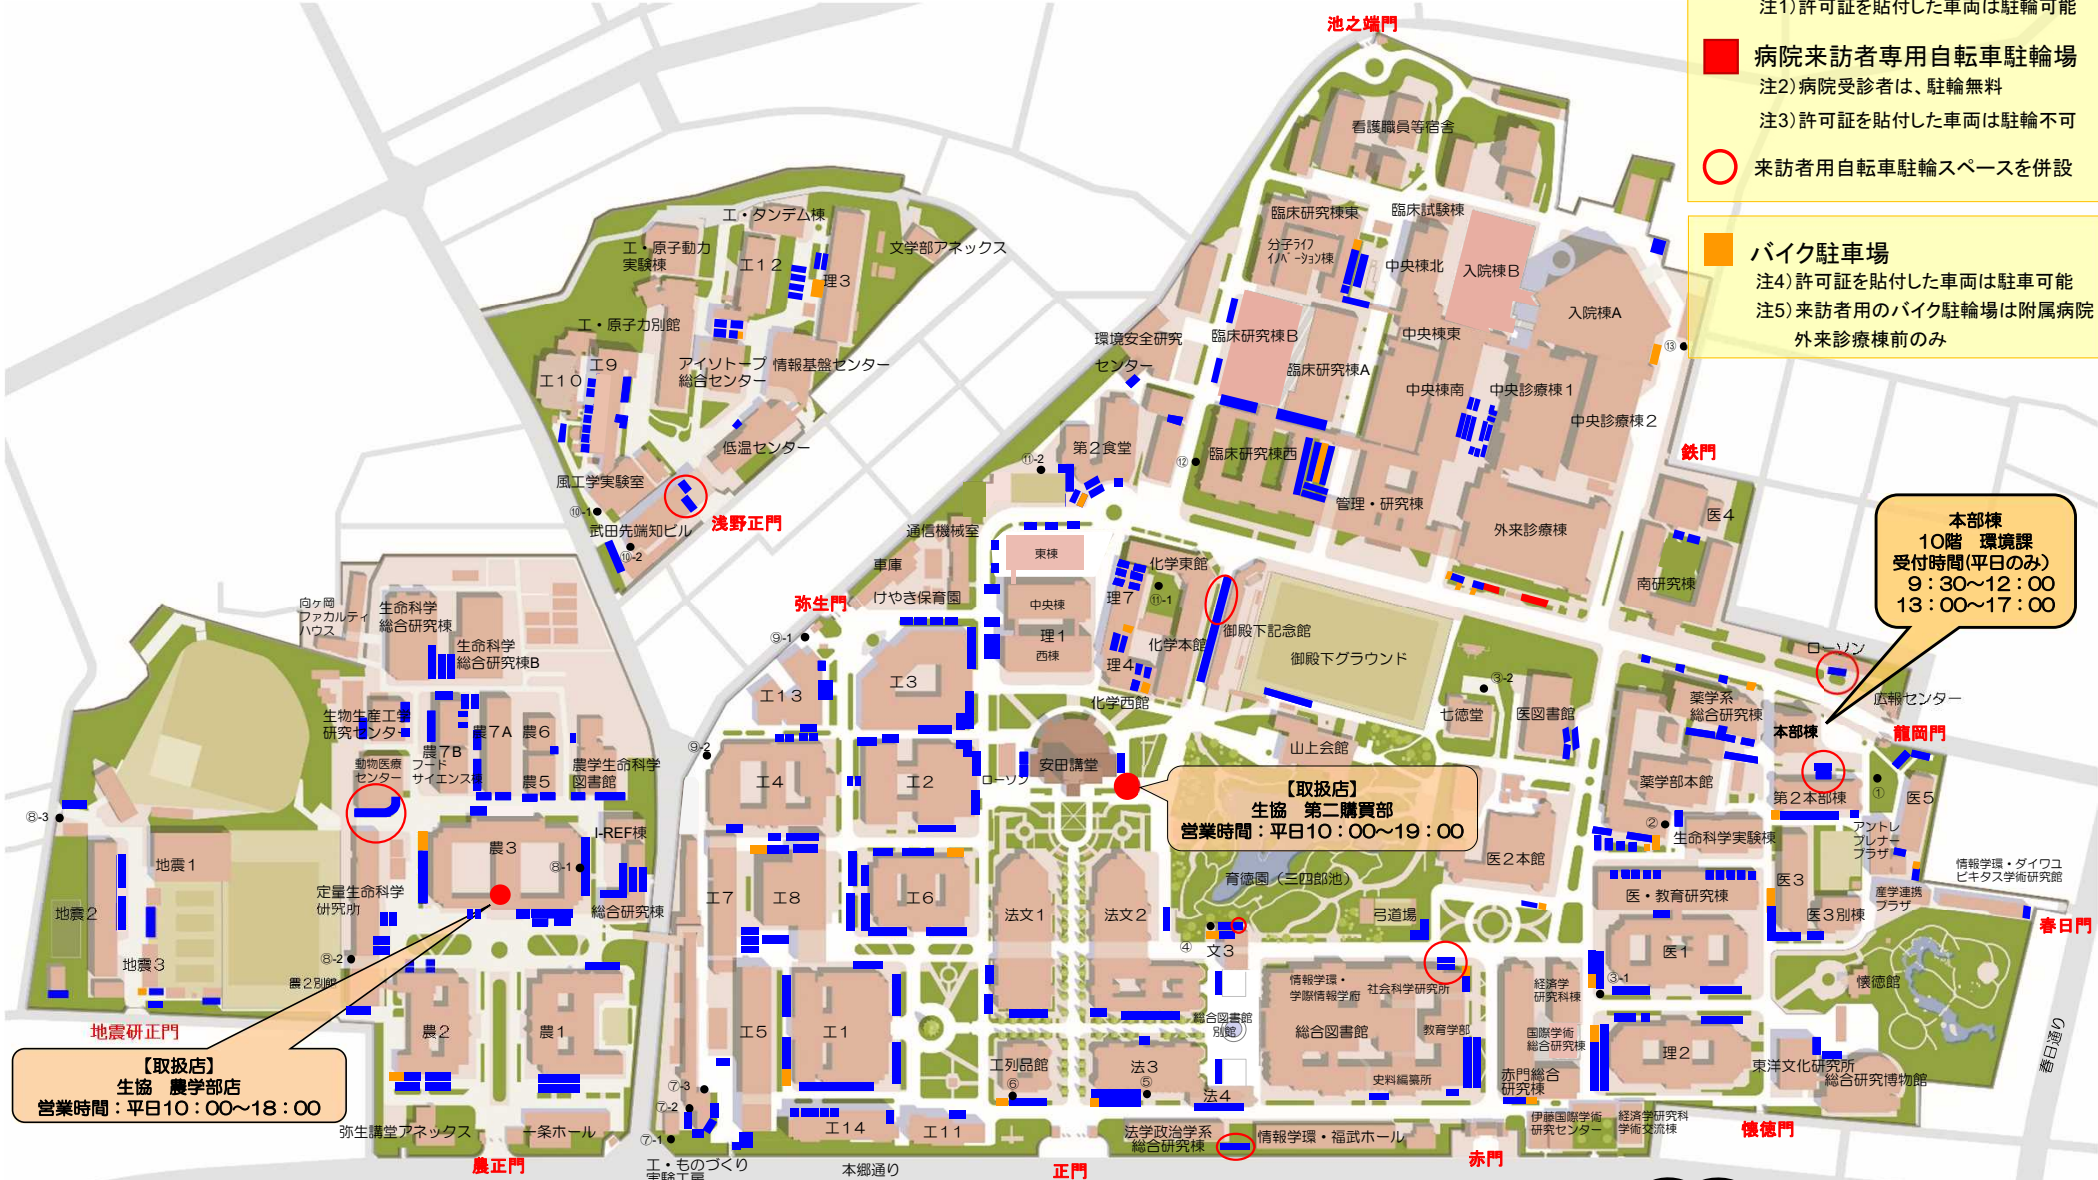

自転車駐輪場・バイク駐車場配置図 R4.3現在

駐輪場の利用について

自転車・バイクを利用される方は、必ず所定の駐輪スペース(上図参照)を利用してください。

自転車とバイクの駐輪場を明確に区分し、利用しやすい駐輪場を計画しています。また、来訪者用駐輪スペースを所定の場所に整備します。駐輪場は、サイン、白線引き等により表示をしております。

快適なキャンパス環境を創出すためにも、決められたスペースに正しく駐輪しましょう。